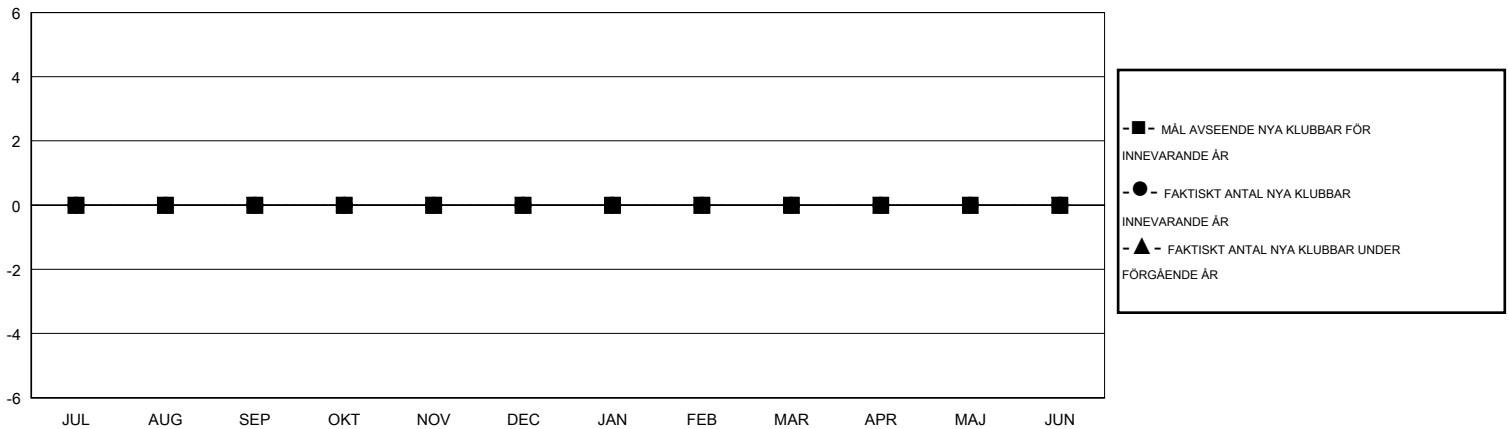

# MONTHLY MEMBERSHIP PROGRESS REPORT

District 104 F

Results as of: 11/30/2014

GMT: Kenneth Persson

OMRÅDE NORWAY

GMT KO 4

Klubbar					Medlemmar				
RESULTAT FÖR 2014-2015					RESULTAT FÖR 2014-2015				
KVARTAL	MÅL AVSEENDE NYA KLUBBAR	NYA KLUBBAR	AVFÖRDA KLUBBAR	NETTOTILLVÄX T/MINSKNING	KVARTAL	MÅL AVSEENDE NYA MEDLEMMAR	CHARTER OCH TILLAGDA NYA MEDLEMMAR	AVFÖRDA MEDLEMMAR	NETTOTILLVÄX T/MINSKNING
JUL/AUG/SEP	0	0	1	-1	JUL/AUG/SEP	-11	7	19	-12
OKT/NOV/DEC	0	0	1	-1	OKT/NOV/DEC	-5	6	22	-16
JAN/FEB/MAR	0	0	0	0	JAN/FEB/MAR	-10	0	0	0
APR/MAJ/JUN	0	0	0	0	APR/MAJ/JUN	-5	0	0	0

MÅL OCH FAKTISKT ANTAL NYA KLUBBAR

MÅL OCH FAKTISKT ANTAL MEDLEMMAR

NEDLAGDA KLUBBAR: 2	9 CLUBS OF 42 TOG UPP EN ELLER FLER NYA MEDLEMMAR	<b>KÖNSFÖRDELNING</b>
		MAN 753 (79.60%)
		KVINNA 193 (20.40%)
<b>AVFÖRDA MEDLEMMAR</b>	<a href="#">KLICKA HÄR FÖR INFORMATION OM STATUS</a>	FAMILJEMEDLEMMAR 10
AVLIDNA 4		HUVUDMAN I HUSHÄLLET 5
NEDLAGD KLUBB 0		INGEN HUVUDMAN I HUSHÄLLET 5
ÖVRIGA 37		
<b>TOTAL 41</b>		