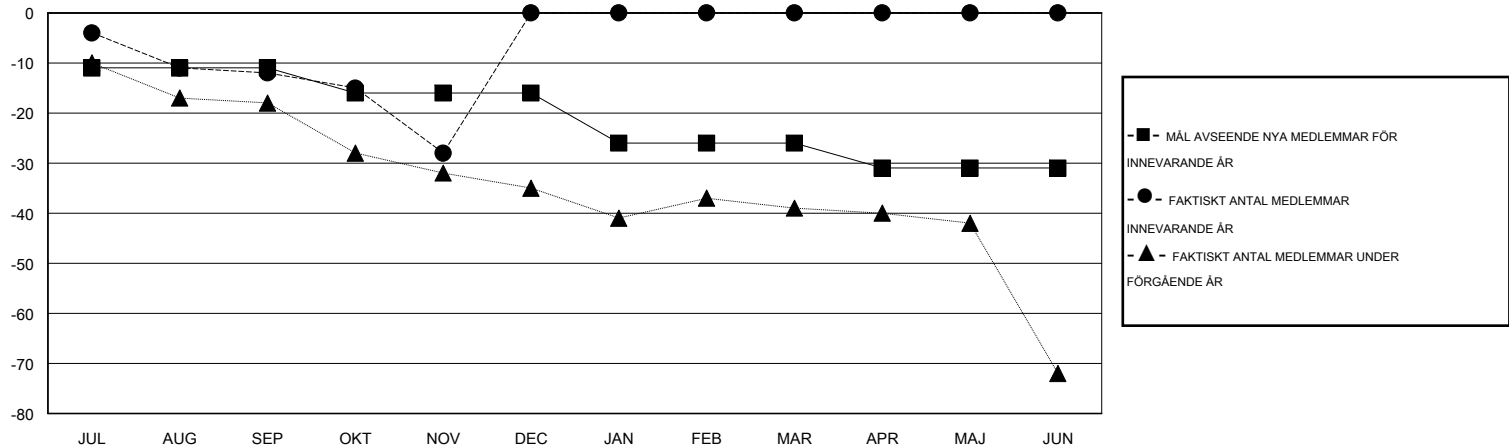

# MONTHLY MEMBERSHIP PROGRESS REPORT

District 104 F

Results as of: 11/30/2014

GMT: Kenneth Persson

OMRÅDE NORWAY

GMT KO 4

Klubbar					Medlemmar				
RESULTAT FÖR 2014-2015					RESULTAT FÖR 2014-2015				
KVARTAL	MÅL AVSEENDE NYA KLUBBAR	NYA KLUBBAR	AVFÖRDA KLUBBAR	NETTOTILLVÄX T/MINSKNING	KVARTAL	MÅL AVSEENDE NYA MEDLEMMAR	CHARTER OCH TILLAGDA NYA MEDLEMMAR	AVFÖRDA MEDLEMMAR	NETTOTILLVÄX T/MINSKNING
JUL/AUG/SEP	0	0	1	-1	JUL/AUG/SEP	-11	7	19	-12
OKT/NOV/DEC	0	0	1	-1	OKT/NOV/DEC	-5	6	22	-16
JAN/FEB/MAR	0	0	0	0	JAN/FEB/MAR	-10	0	0	0
APR/MAJ/JUN	0	0	0	0	APR/MAJ/JUN	-5	0	0	0

MÅL OCH FAKTISKT ANTAL NYA KLUBBAR

MÅL OCH FAKTISKT ANTAL MEDLEMMAR

NEDLAGDA KLUBBAR: 2	9 CLUBS OF 42 TOG UPP EN ELLER FLER NYA MEDLEMMAR	<b>KÖNSFÖRDELNING</b>
		MAN 753 (79.60%)
		KVINNA 193 (20.40%)
<b>AVFÖRDA MEDLEMMAR</b>	<a href="#">KLICKA HÄR FÖR INFORMATION OM STATUS</a>	FAMILJEMEDLEMMAR 10
AVLIDNA 4		HUVUDMAN I HUSHÄLLET 5
NEDLAGD KLUBB 0		INGEN HUVUDMAN I HUSHÄLLET 5
ÖVRIGA 37		
<b>TOTAL 41</b>		